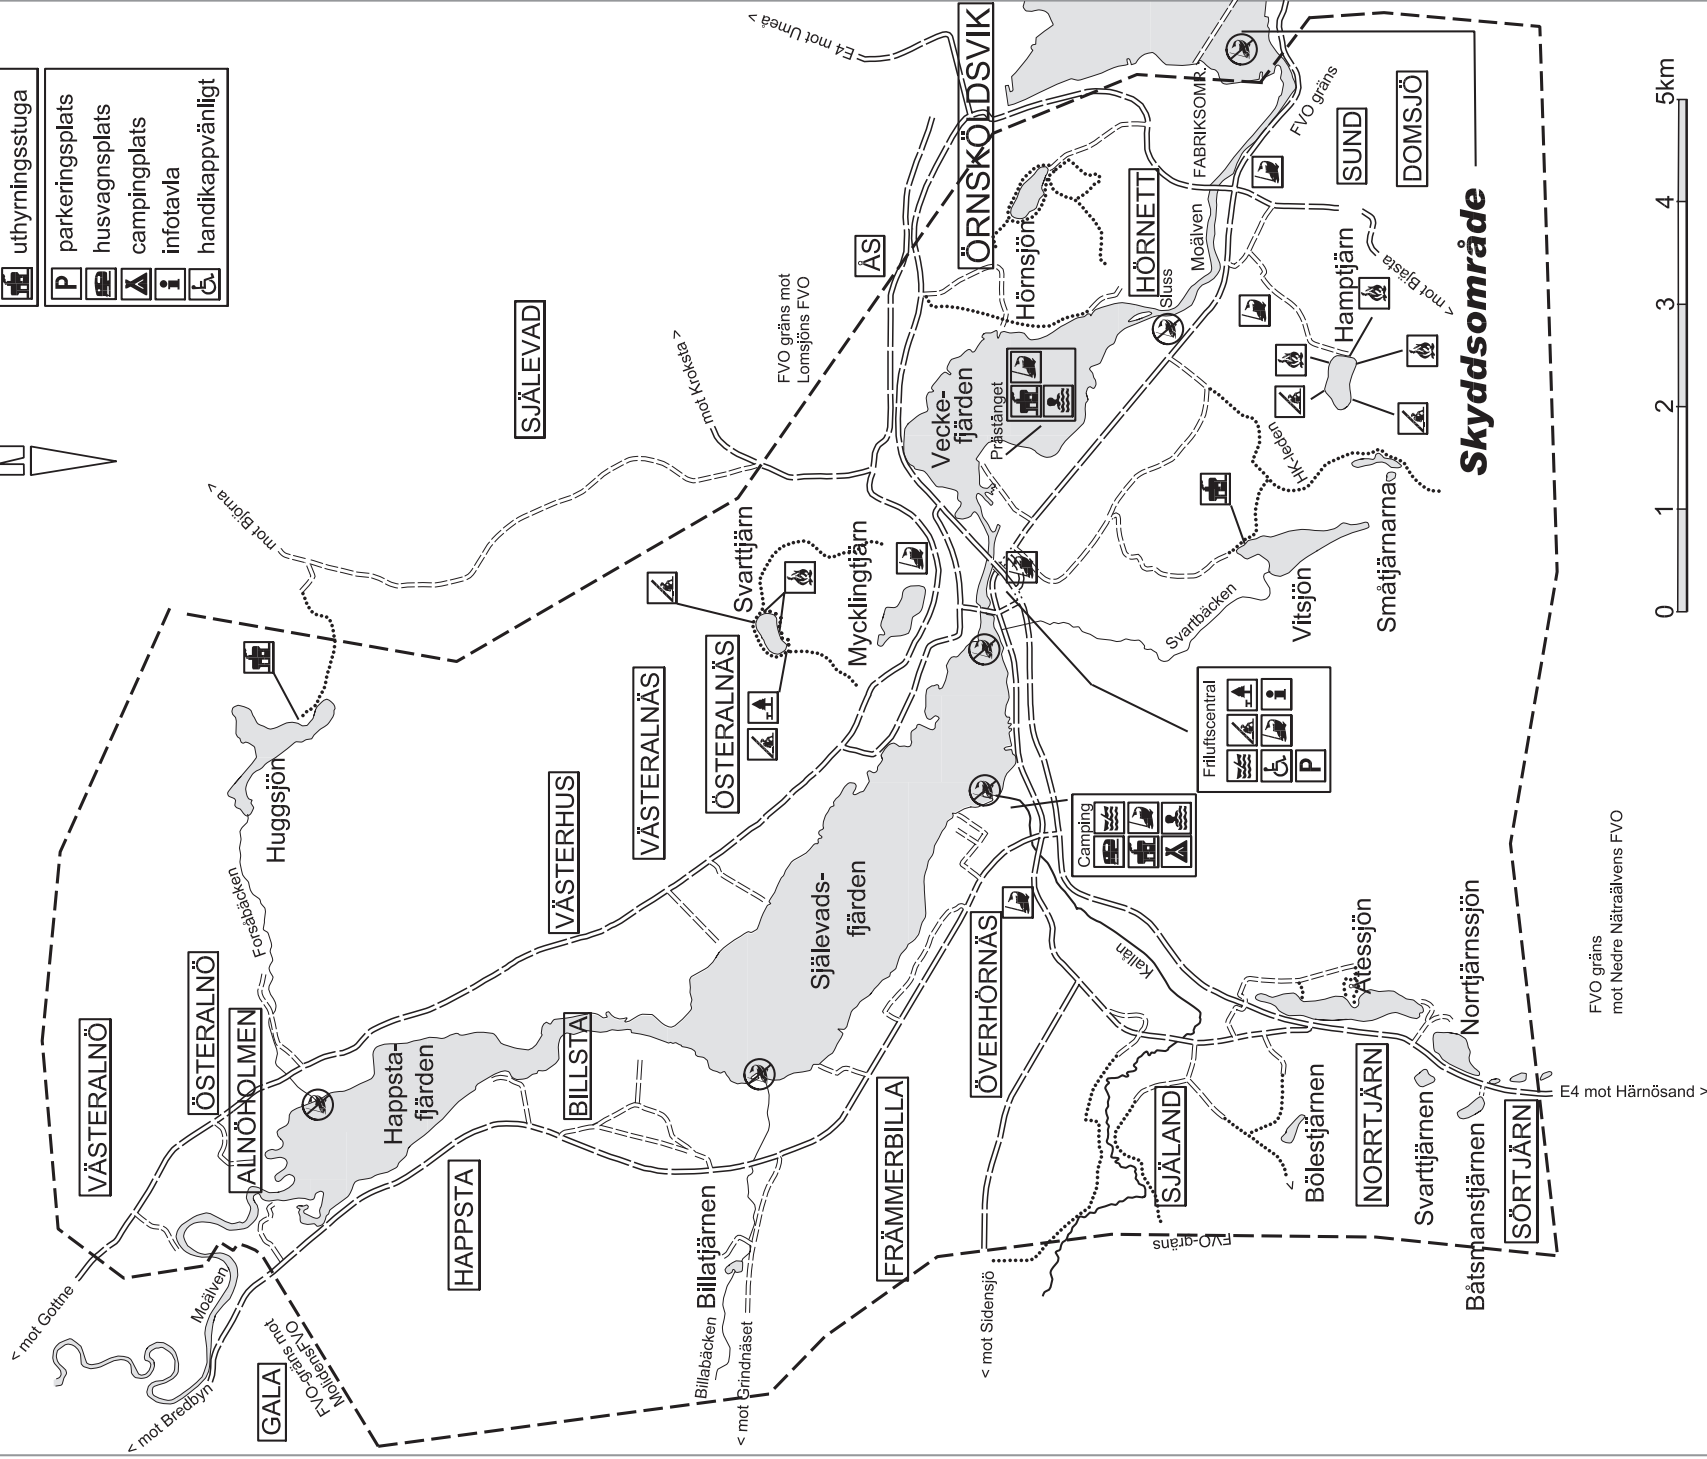

NEDRE MOÄLSENS

fiskevårdsområde

	fiskekort
	fiskeförbud
	badplats
	båtuthyrning
	vindskydd
	bänkbord
	grillplats
	torrtoalett
	uthyrningsstuga
	parkeringsplats
	husvagnsplats
	campingplats
	infotavla
	handikappvänligt

FVO gräns mot Nedre Nätraälvens FVO

E4 mot Härmösand >