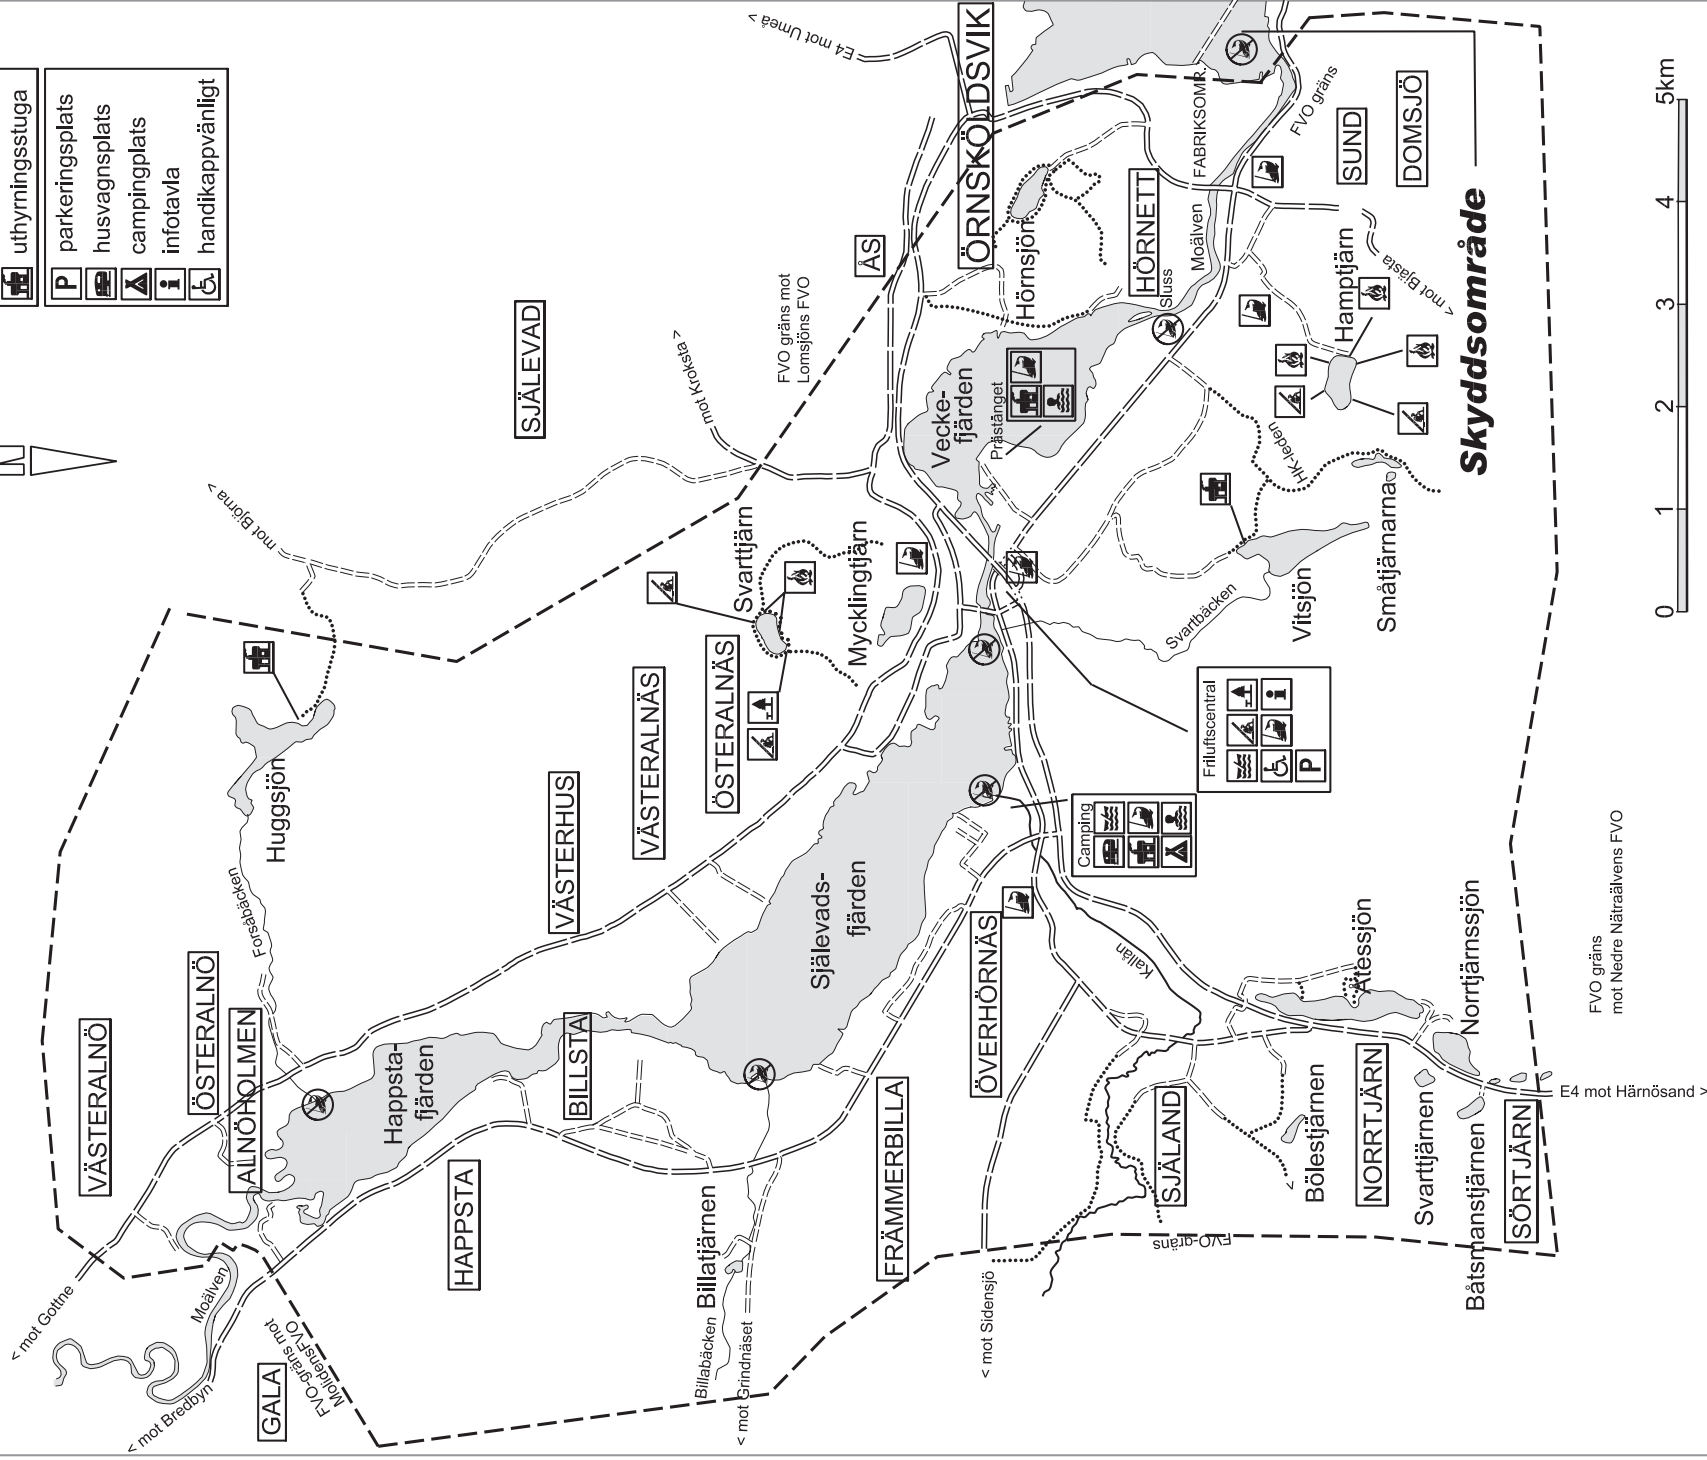

NEDRE MOÄLSENS

fiskevårdsområde

	fiskekort
	fiskeförbud
	badplats
	båtuthyrning
	vindskydd
	bänkbord
	grillplats
	torrtoalett
	uthyrningsstuga
	parkeringsplats
	husvagnsplats
	campingplats
	infotavla
	handikappvänligt

FVO gräns
mot Nedre Nätraälvens FVO

E4 mot Härnösand >