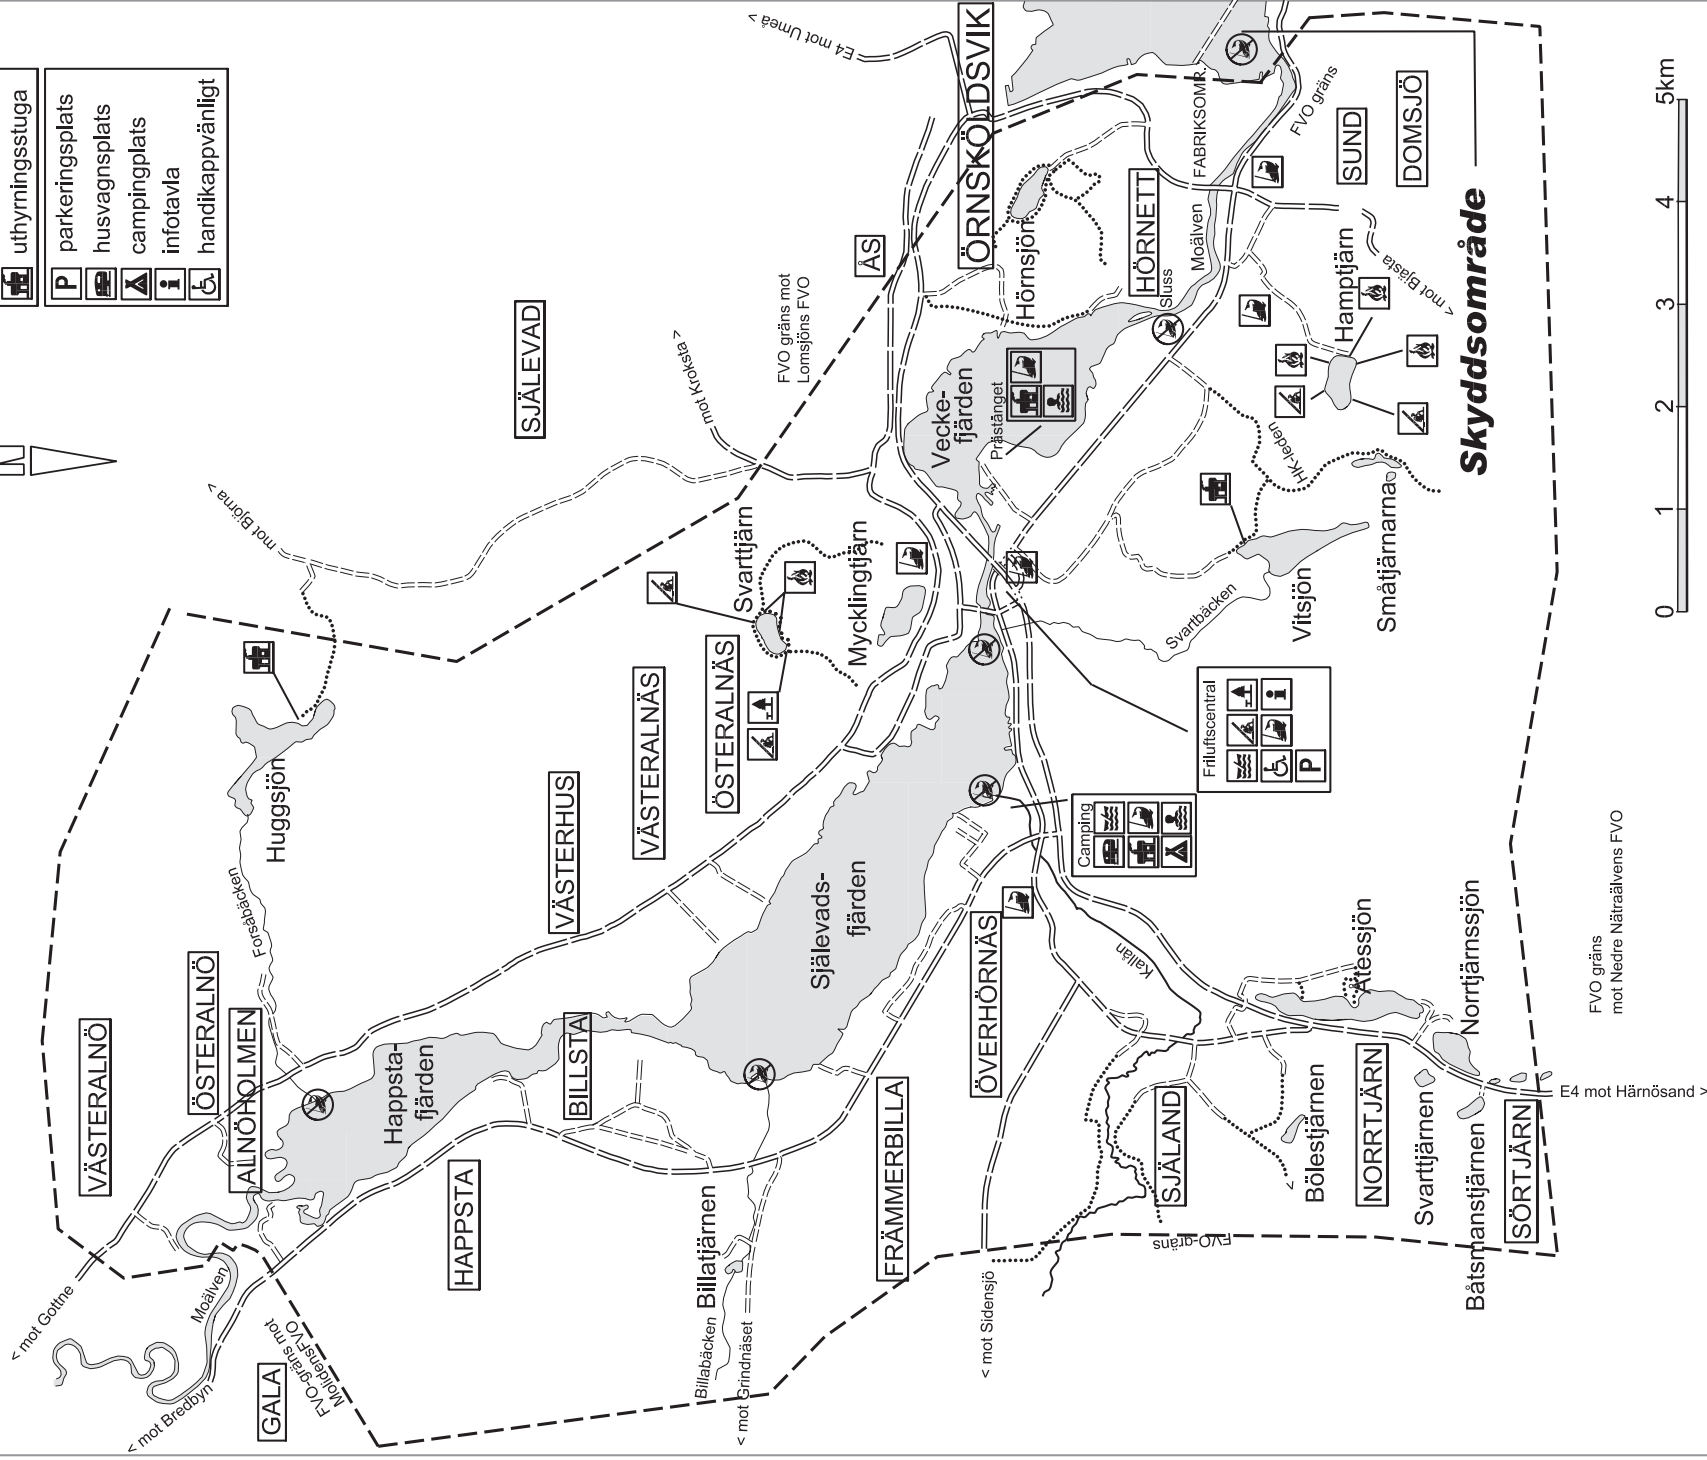

NEDRE MOÄLSENS

fiskevårdsområde

	fiskekort
	fiskeförbud
	badplats
	båtuthyrning
	vindskydd
	bänkbord
	grillplats
	torrtoalett
	uthyrningsstuga
	parkeringsplats
	husvagnsplats
	campingplats
	infotavla
	handikappvänligt

FVO gräns mot Nedre Nätraälvens FVO

E4 mot Härmösand >